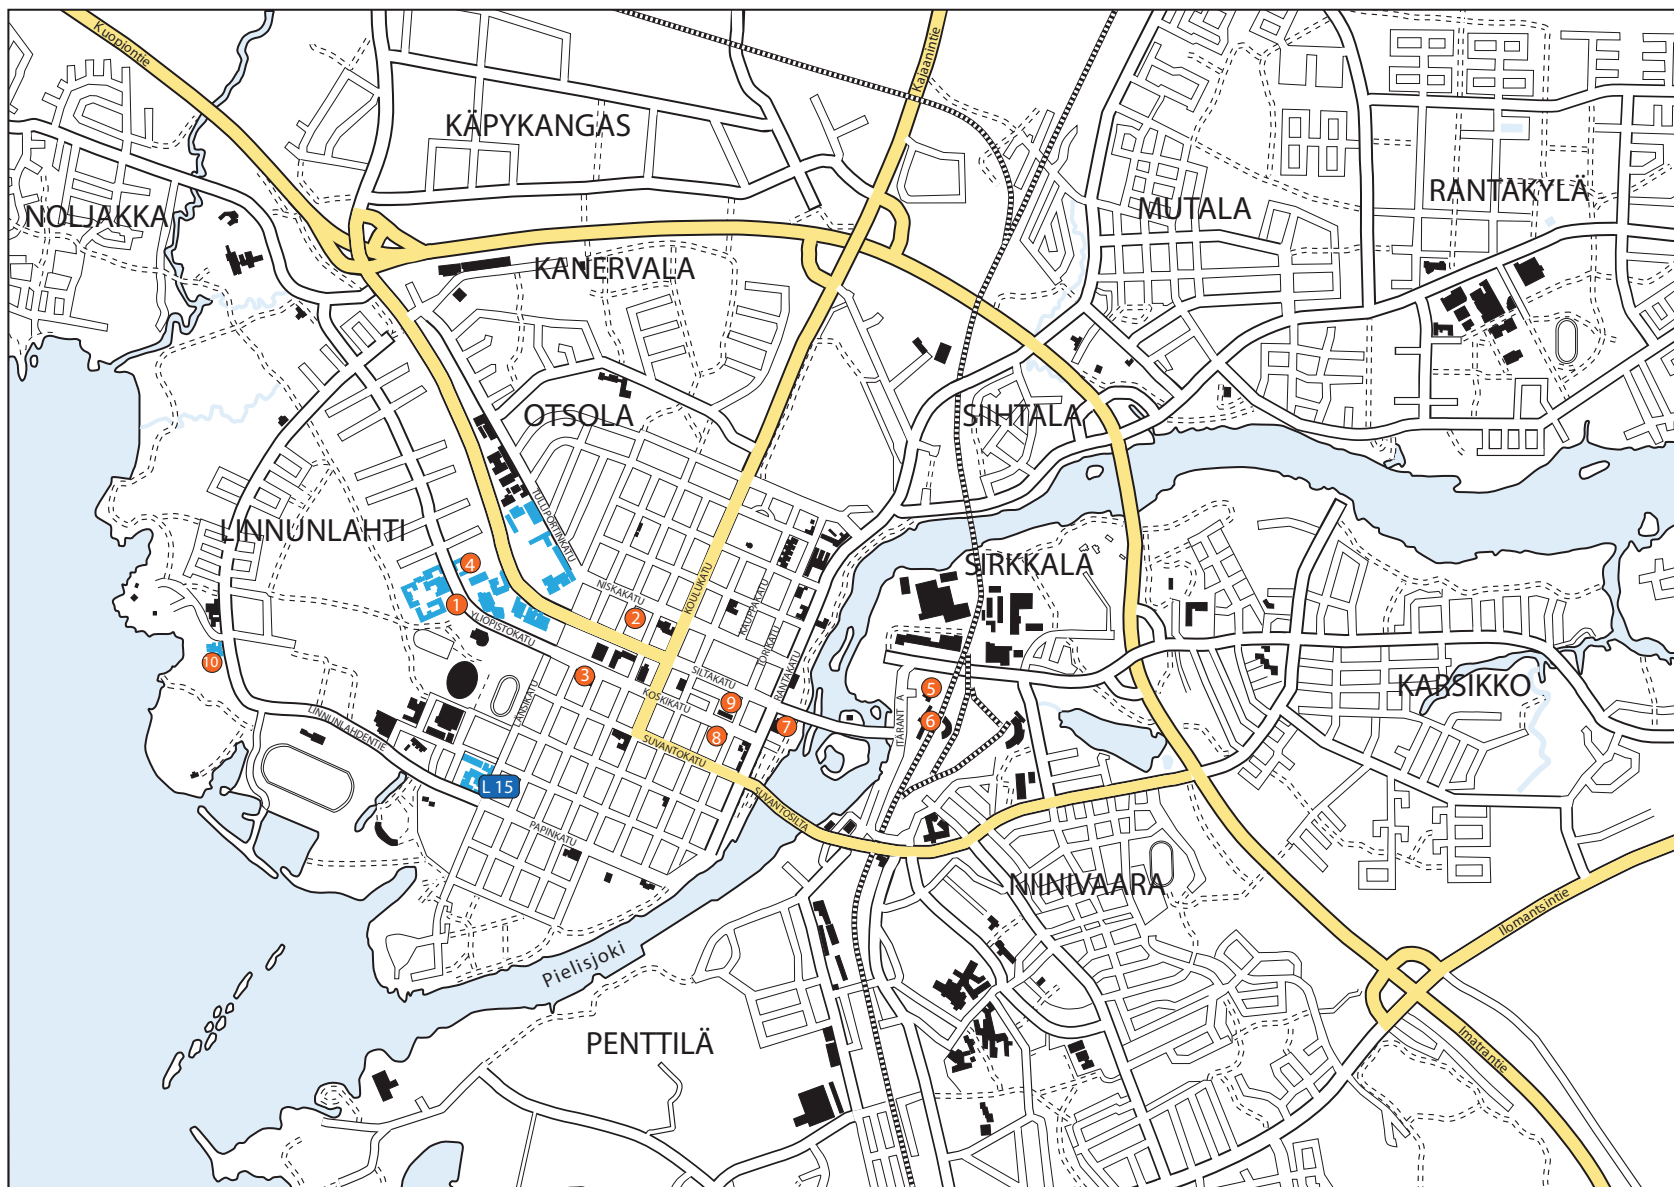

L15 LÄNSIKATU 15

JOENSUUN TIEDEPUISTO
JOENSUU SCIENCE PARK

Luonnontieteiden ja metsätieteiden
tiedekunta

Biologian laitos
luonnonainetutkimuksen ja
kasvibioteekniikan laboratoriot
Tietojenkäsittelytieteen laitos
SIB-labs-infrastruktuuriyksikkö

Faculty of Science and Forestry
Department of Biology
laboratories
School of Computing
SIB Labs Infrastructure Unit

YLIOPISTON KAMPUS
CAMPUS OF THE UNIVERSITY

- 1 ITÄ-SUOMEN YLIOPISTON YLIOPIPPILASKUNTA
- 2 OPISKELIJA-ASUNNOT OY JOENSUUN ELLI
- 3 JOENSUUN KAUPUNGINKIRJASTO
- 4 EUROOPAN METSÄINSTITUUTTI
- 5 LINJA-AUTOASEMA
- 6 RAUTATIEASEMA
- 7 JOENSUUN KAUPUNGINTALO
- 8 CARELICUM – Kulttuuri- ja matkailukeskus
- 9 JOENSUUN KAUPPATORI
- 10 BOTANIA - Kasvitieteellinen puutarha

STUDENT UNION OF THE UNIVERSITY OF EASTERN FINLAND * Yliopistokatu 7
HOUSING OFFICE JOENSUU ELLI * Merimiehenkatu 30
LIBRARY OF JOENSUU * Koskikatu 25
EUROPEAN FOREST INSTITUTE * Yliopistokatu 6
BUSS STATION * Itäranta 6
RAILWAY STATION * Itäranta 12
JOENSUU TOWN HALL * Rantakatu 20
CARELICUM - Cultural and tourism centre * Koskikatu 5
JOENSUU MARKETPLACE
BOTANIA - Botanical Garden * Heinäpurontie 70